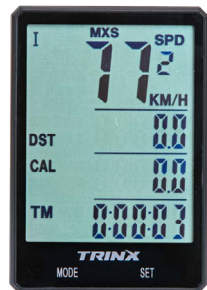

ACCESORIOS

**COMPUTADORA TRINX
CON SOPORTE**

Color: Negro